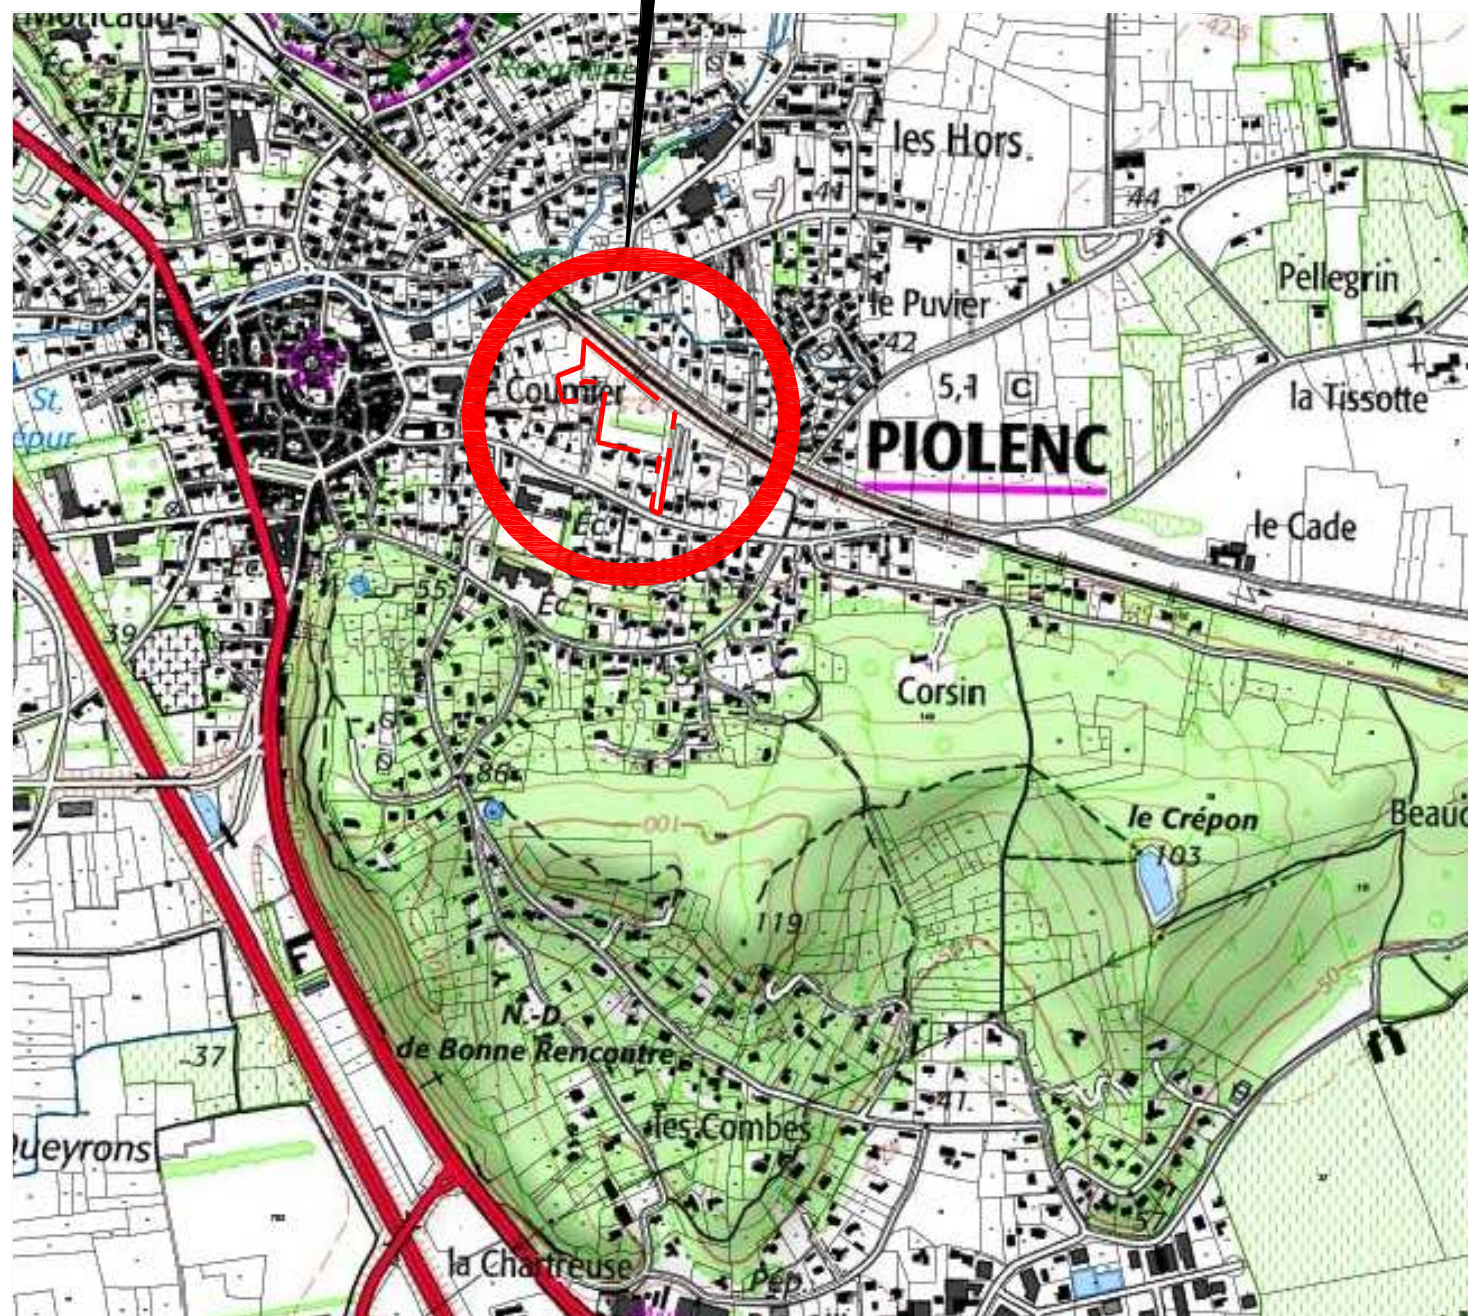

Commune de PIOLENC - VAUCLUSE

Lotissement " LES DEUX CLEFS "

PA1

SITUATION

DEMANDE DE PERMIS D'AMENAGER

OCTOBRE 2018

STATIM
Votre terrain à bâtir

Lotissement :
LES DEUX CLEFS

SANS ECHELLE

EXTRAIT CADASTRAL (BC n° 16-191-219-220-221)

Périmètre de l'opération

Echelle : 1/1000