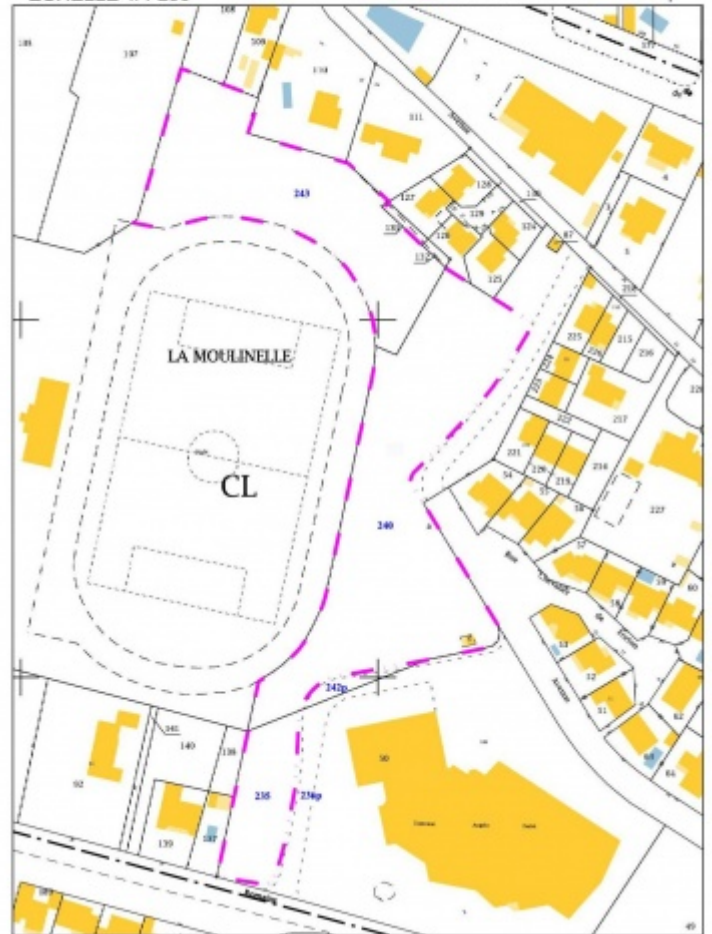

LA MOULINELLE - BEUCAIRE - GARD

PLAN DE SITUATION

Commune de BEUCAIRE - GARD -	
Lotissement " LA MOULINELLE "	
PA1	SITUATION - EXTRAIT CADASTRE
PHASE : DEMANDE DE PERMIS D'AMENAGER : LOTISSEMENT	AOUT 2018 JANVIER 2019

EXTRAIT CADASTRE
Section CL n° 235 - 236p - 240 - 242p et 243.

ECHELLE 1/1 250

Périimètre de l'opération

LÔTISSEMENT :
LA MOULINELLE

SANS ECHELLE