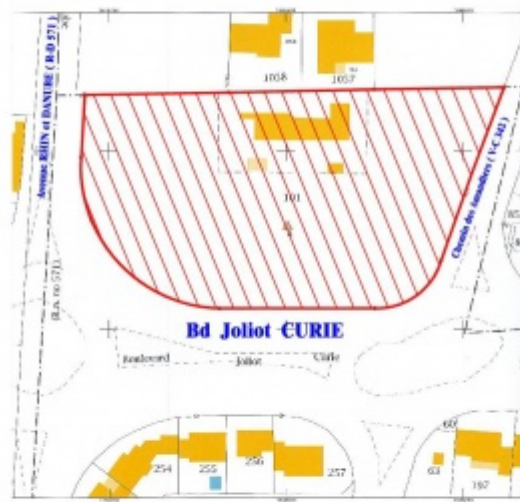

L'ENCLOS DU MAS - CHATEAURENARD - BOUCHES-DU-RHÔNE

PLAN DE SITUATION

Commune de CHATEAURENARD	
Lotissement " L'ENCLOS DU MAS "	
PA1	SITUATION
DEMANDE DE PERMIS D'AMENAGER	
JUILLET 2019	

EXTRAIT CADASTRAL

Section ES n°101

 Périmètre de l'opération

Lotissement projeté :

Echelle : 1/25 000

Echelle : 1/1000