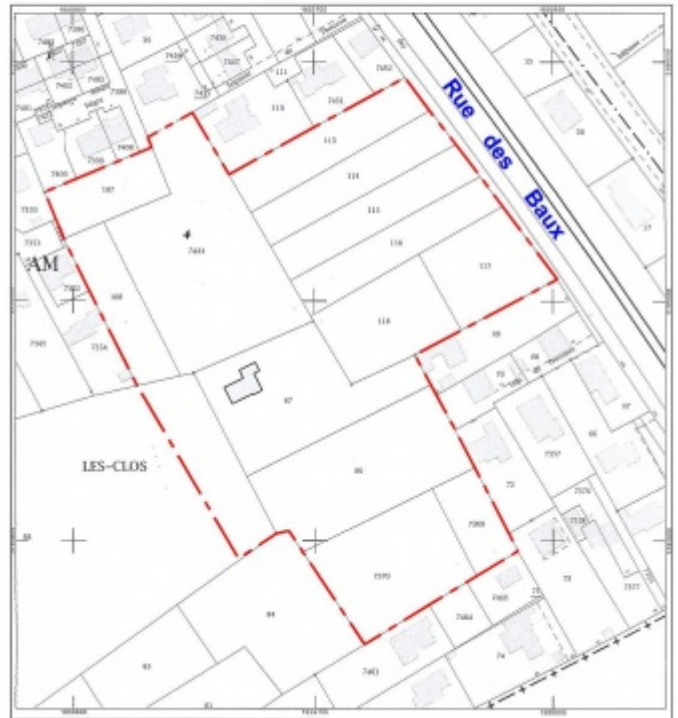

RESIDENCES CANTE PERDRIX - T2 - JONQUERETTES - VAUCLUSE

PLAN DE SITUATION

Commune de JONQUERETTES	
Lotissement " RESIDENCES DE CANTE PERDRIX "	
PA1	SITUATION
DEMANDE DE PERMIS D'AMENAGER	
FEVRIER 2017	
Lotissement : RESIDENCES DE CANTE PERDRIX	

Echelle : 1/12 500

EXTRAIT CADASTRAL

 Périmètre de l'opération

Section : AM - N° 86-87p-88p-107-108-113-114-115-116-117-118-7369-7370 et 7433p.
Lieu-dit " LES CLOS "

Echelle : 1/1500