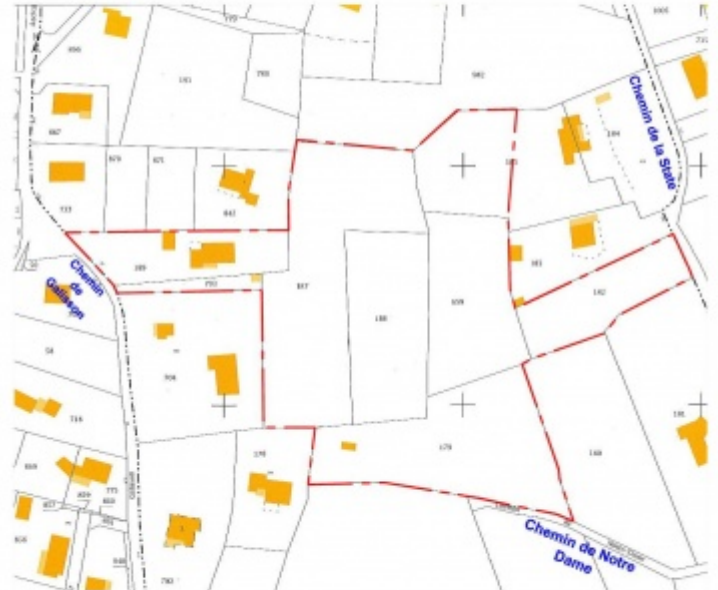

# LES TERRASSES DE CLARA - ST GENIES DE COMOLAS - GARD

## PLAN DE SITUATION

Commune de SAINT GENIES DE COMOLAS - GARD -	
Lotissement " Les Terrasses de Clara "	
<b>PAI</b>	<b>SITUATION - EXTRAIT CADASTRE</b>
PHASE : DEMANDE DE PERMIS D'AMENAGER : LOTISSEMENT	DOSSIER ETABLI EN <b>AVRIL 2018</b>

LOTISSEMENT :  
Les Terrasses de Clara

ECHELLE 1/25 000

### EXTRAIT CADASTRE

Périmètre de l'opération

Cadastre Section D n°179-182-185p-186-187-189-659 et 703.

ECHELLE 1/1 500