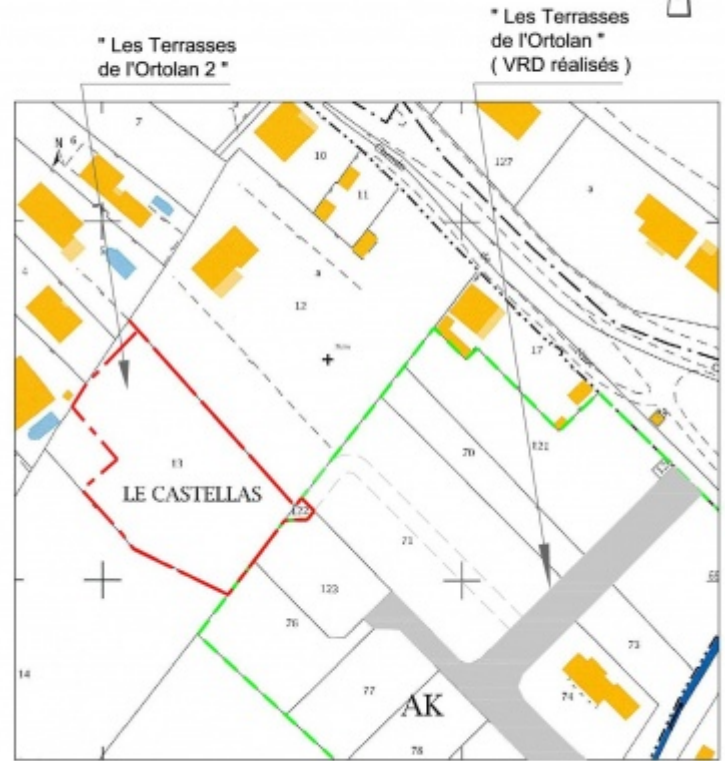

LES TERRASSES DE L'ORTOLAN - SAINT SAVOURNIN - BOUCHES-DU-RHÔNE

PLAN DE SITUATION

Commune de SAINT SAVOURNIN - 13 119	
Lotissement " LES TERRASSES DE L'ORTOLAN 2 "	
PA1	SITUATION
PHASE : DEMANDE DE PERMIS D'AMENAGER : LOTISSEMENT	JUILLET 2016

Sans Echelle

EXTRAIT CADASTRAL

- Périmètre de l'opération " Les Terrasses de l'Ortolan "
- Périmètre de l'opération " Les Terrasses de l'Ortolan 2 "

Echelle : 1/1000