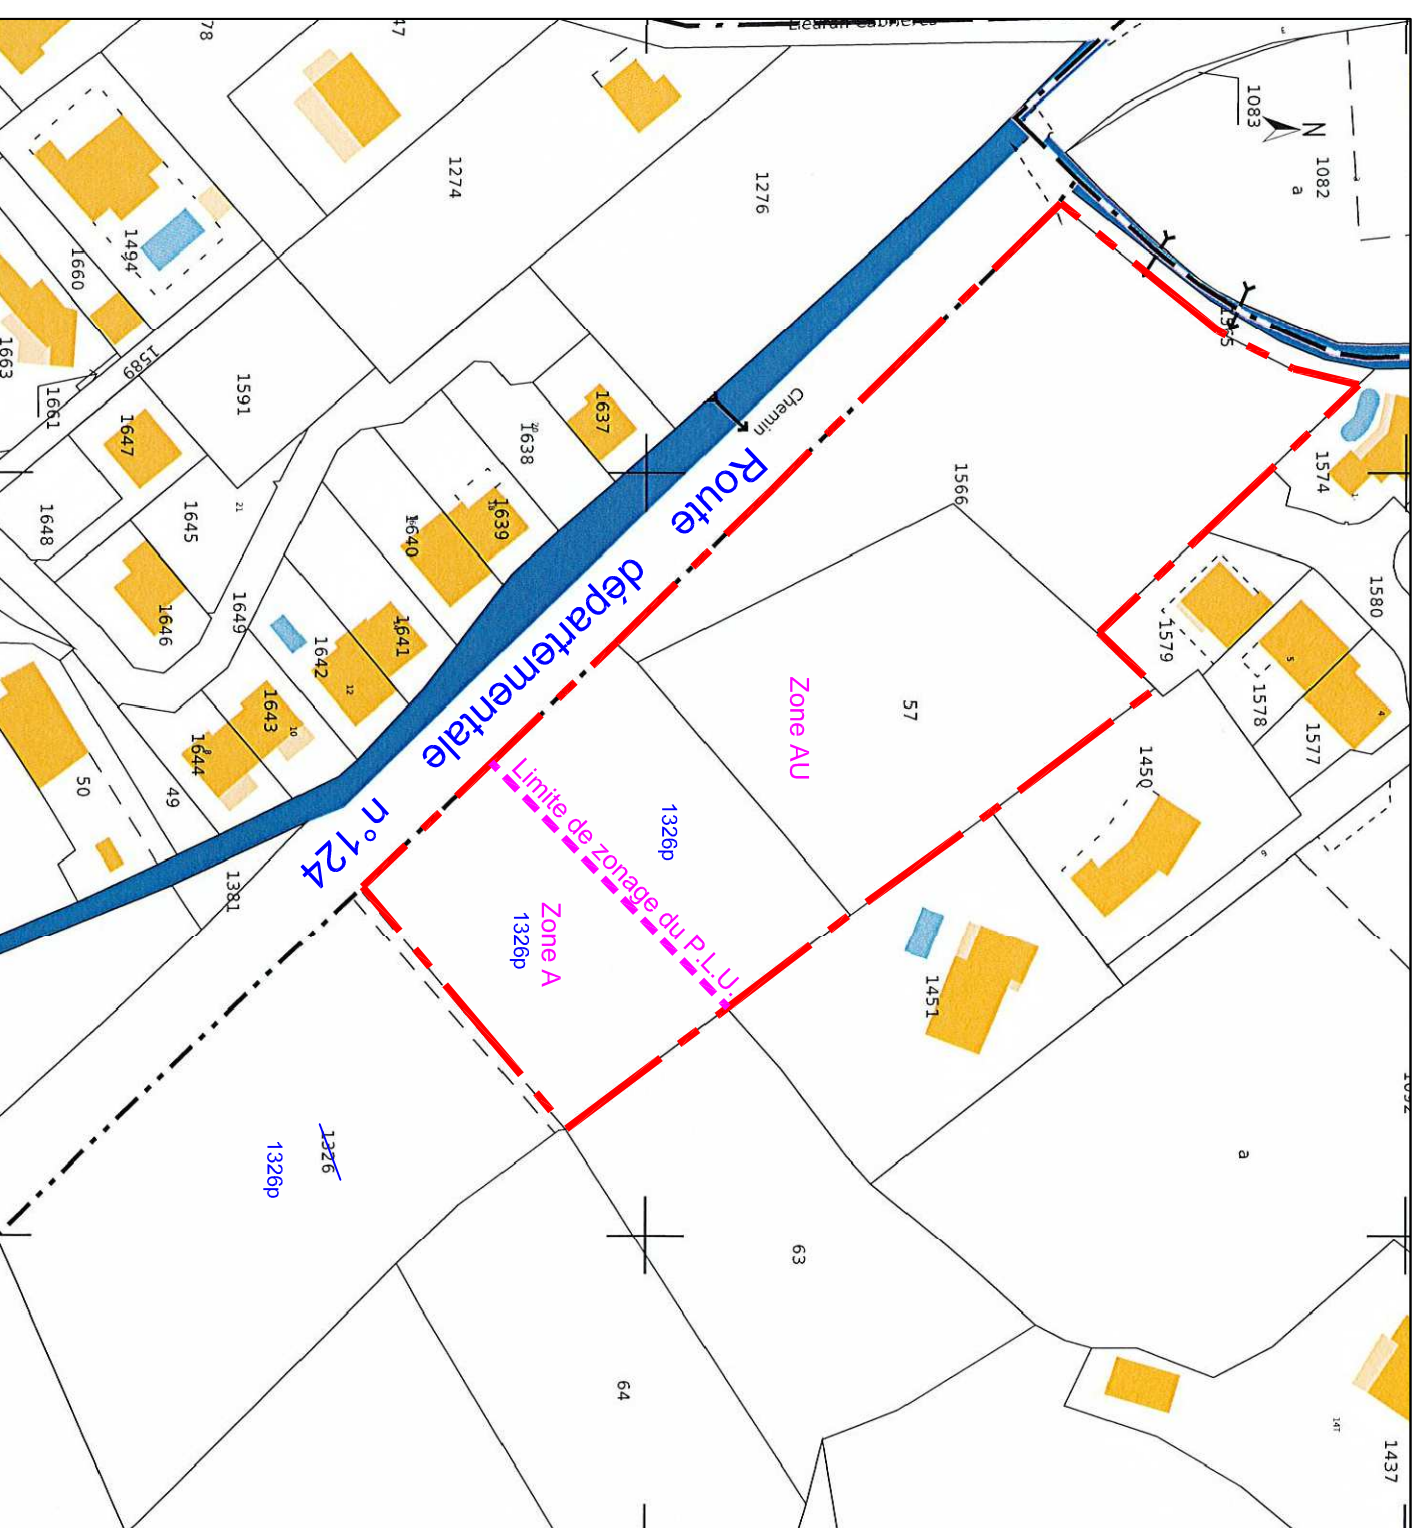

Commune de PERET - 34 800

Lotissement " LES JARDINS DE PERET "

**SITUATION -
PAI
EXTRAIT CADASTRE**

PHASE : DEMANDE DE PERMIS D'AMENAGER :
LOTISSEMENT

Déposé en JUN 2021

STATIM

Votre terrain à bâtir

LOTISSEMENT PROJETE

SANS ECHELLE

EXTRAIT CADASTRE

 Périmètre de l'opération

Cadastre Section C n° 57 - 1566 et 1326p

ECHELLE 1/1 250