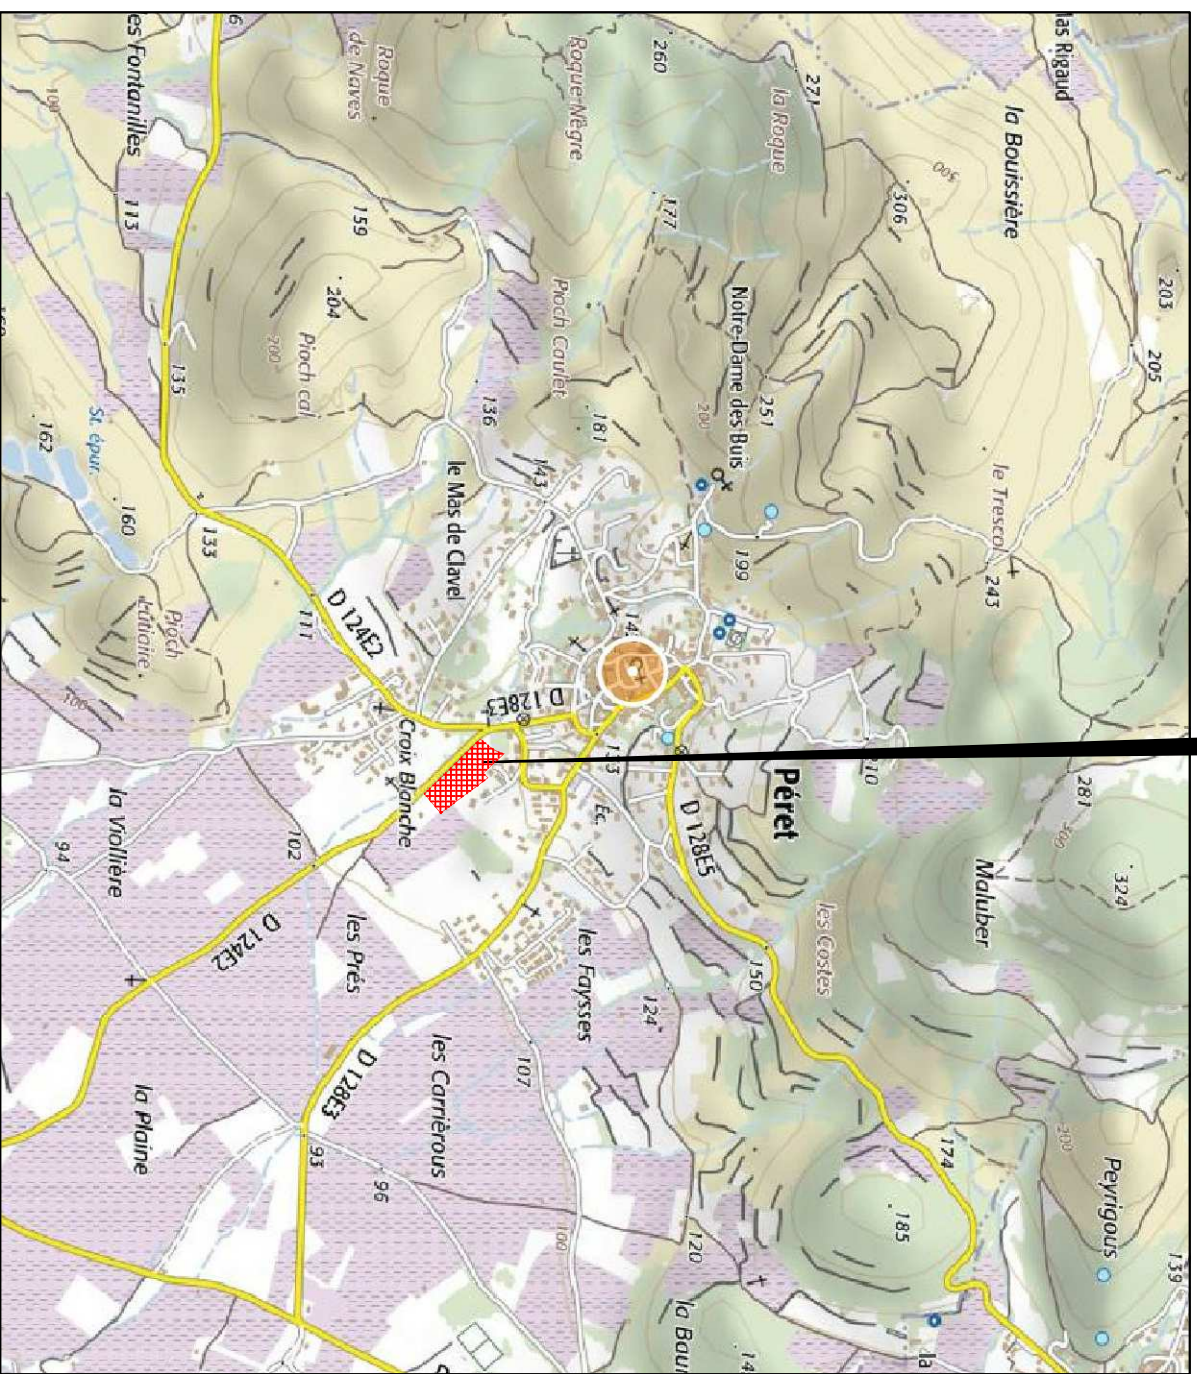

Commune de PERET - 34 800

Lotissement " LES JARDINS DE PERET "

**SITUATION -
PAI
EXTRAIT CADASTRE**

PHASE : DEMANDE DE PERMIS D'AMENAGER :
LOTISSEMENT

Déposé en JUN 2021

STATIM

Votre terrain à bâtir

LOTISSEMENT PROJETE

SANS ECHELLE

EXTRAIT CADASTRE

 Périmètre de l'opération

Cadastre Section C n° 57 - 1566 et 1326p

ECHELLE 1/1 250