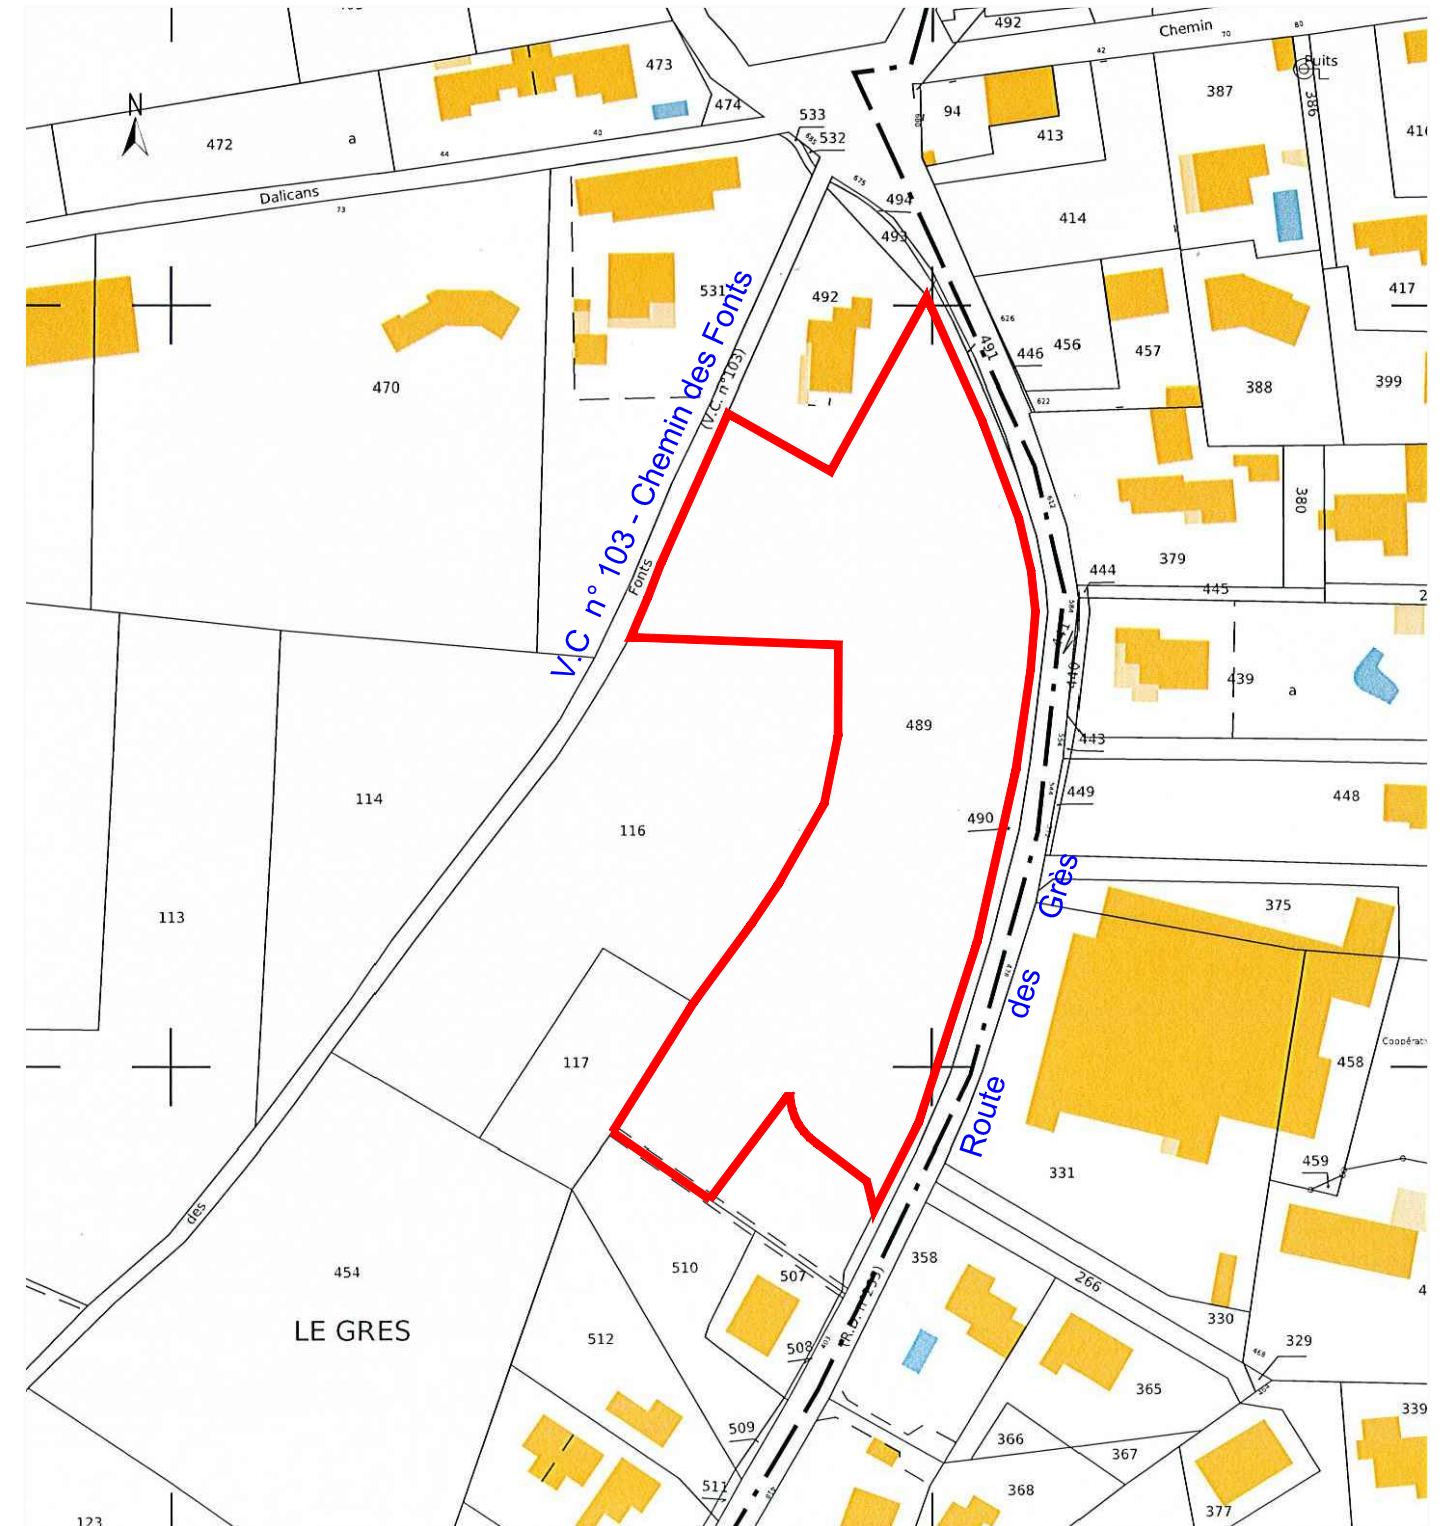

Commune d'ESTEZARGUES - 30 390	
Lotissement " LES JARDINS DE BACCHUS "	
PA1	SITUATION
DEMANDE DE PERMIS D'AMENAGER	 Votre Terrain à Bâtir
FEVRIER 2023	

Plan de Situation

Sans Echelle

Extrait du Plan Cadastral

Parcelle Section AK n° 489

 Périmètre du lotissement

Echelle 1/1000